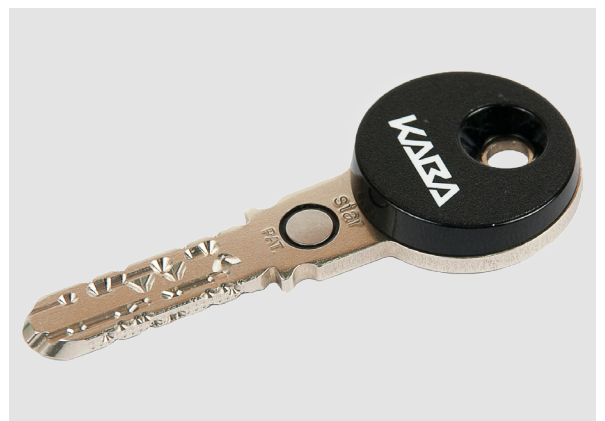

Die mechatronischen Schliesssysteme Kaba elostar, Kaba elologic und Kaba evolo ermöglichen nicht nur ein kostengünstiges Upgrade von Kaba star Anlagen, sondern erlauben auch Sicherheitslösungen nach Mass, wo Personen oder Güter punktuell spezielle Regelungen nötig machen. Auch können verlorene oder abhanden gekommene Kaba star Schlüssel dank der Elektronik sofort ausgesperrt werden.

Im weiteren verfügen die mechatronischen Schliesssysteme von Kaba über Zeitmass und Gedächtnis: Zeitliche Beschränkungen und die Rückverfolgbarkeit von Vorfällen können in die Zutritts- und Zugriffskontrolle mit eingeschlossen werden.

Kombination mit Türautomation

Kaba star lässt sich problemlos mit Sicherheitsprodukten wie Kaba x-lock Schalt- und Motorschlössern kombinieren.

Ausbau zur Zutrittskontrolle

Der Einsatz von Komponenten der Zutrittskontrolle in Kombination mit Kaba star ist dann empfehlenswert, wenn eine Überwachung der Zutritte erfolgen soll und schnell Änderungen an der Zutrittsberechtigung zu vollziehen sind. Nebst den mechatronischen Schliesssystemen kommen hier die Produkte des flexiblen Zutrittsmanagementsystems Kaba exos zum Einsatz. Kaba exos trägt zur Sicherung von Gebäuden, Räumen und Arealen sowie zur Überwachung und Steuerungen von verschiedenen Gebäudeeinrichtungen bei.