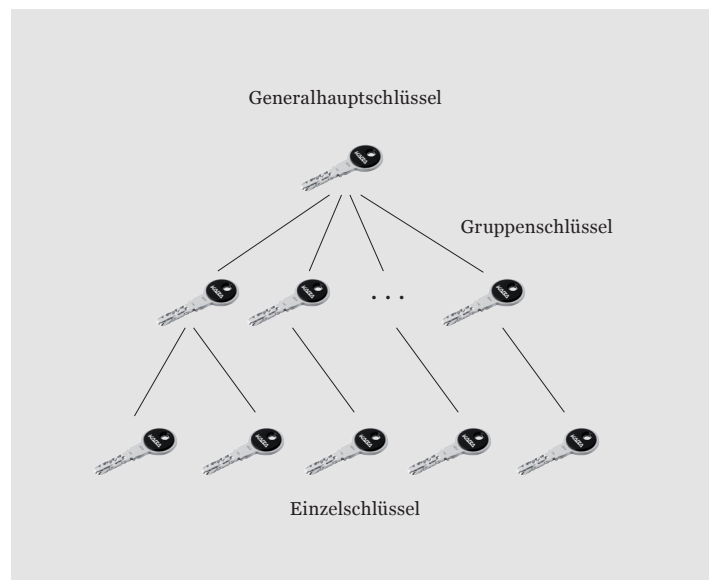

Unbeschränkte Möglichkeiten dank Kaba KeyLink

Kaba KeyLink ist eine innovative Planungsart für Kaba star Schliessanlagen. Kaba KeyLink basiert auf dem erfolgreichen und weltweit etablierten Zutrittskonzept Kaba CardLink, womit dessen uneingeschränkte Funktionalität im mechanischen Bereich genutzt werden kann. Die Vorteile von Kaba KeyLink sind einzigartig: Der flexible Einsatz von bis zu 45 Zylindergruppen ermöglicht unbegrenzte individuelle Schlüsselkombinationen – theoretisch im fünfstelligen Milliardenbereich.

All diese möglichen Kombinationen sind ohne Veränderungen an den Türzylindern jederzeit bestell- und abrufbar. Dabei sind die Zutrittsrechte entsprechend dem Konzept Kaba CardLink auf dem Kaba star Schlüssel vermerkt. Dank Kaba KeyLink können mechanische Zutrittsrechte äusserst flexibel individuell programmiert und jederzeit auch nachträglich bestellt werden. Das unbeschränkt erweiterbare System bietet in jeder Ausbaustufe den gleichbleibend hohen Sicherheitsstandard – und dies ohne jegliche Zusatzkosten.

«Wie ein mechanischer Fingerabdruck: Kaba KeyLink bietet unbeschränkte individuelle Möglichkeiten.»