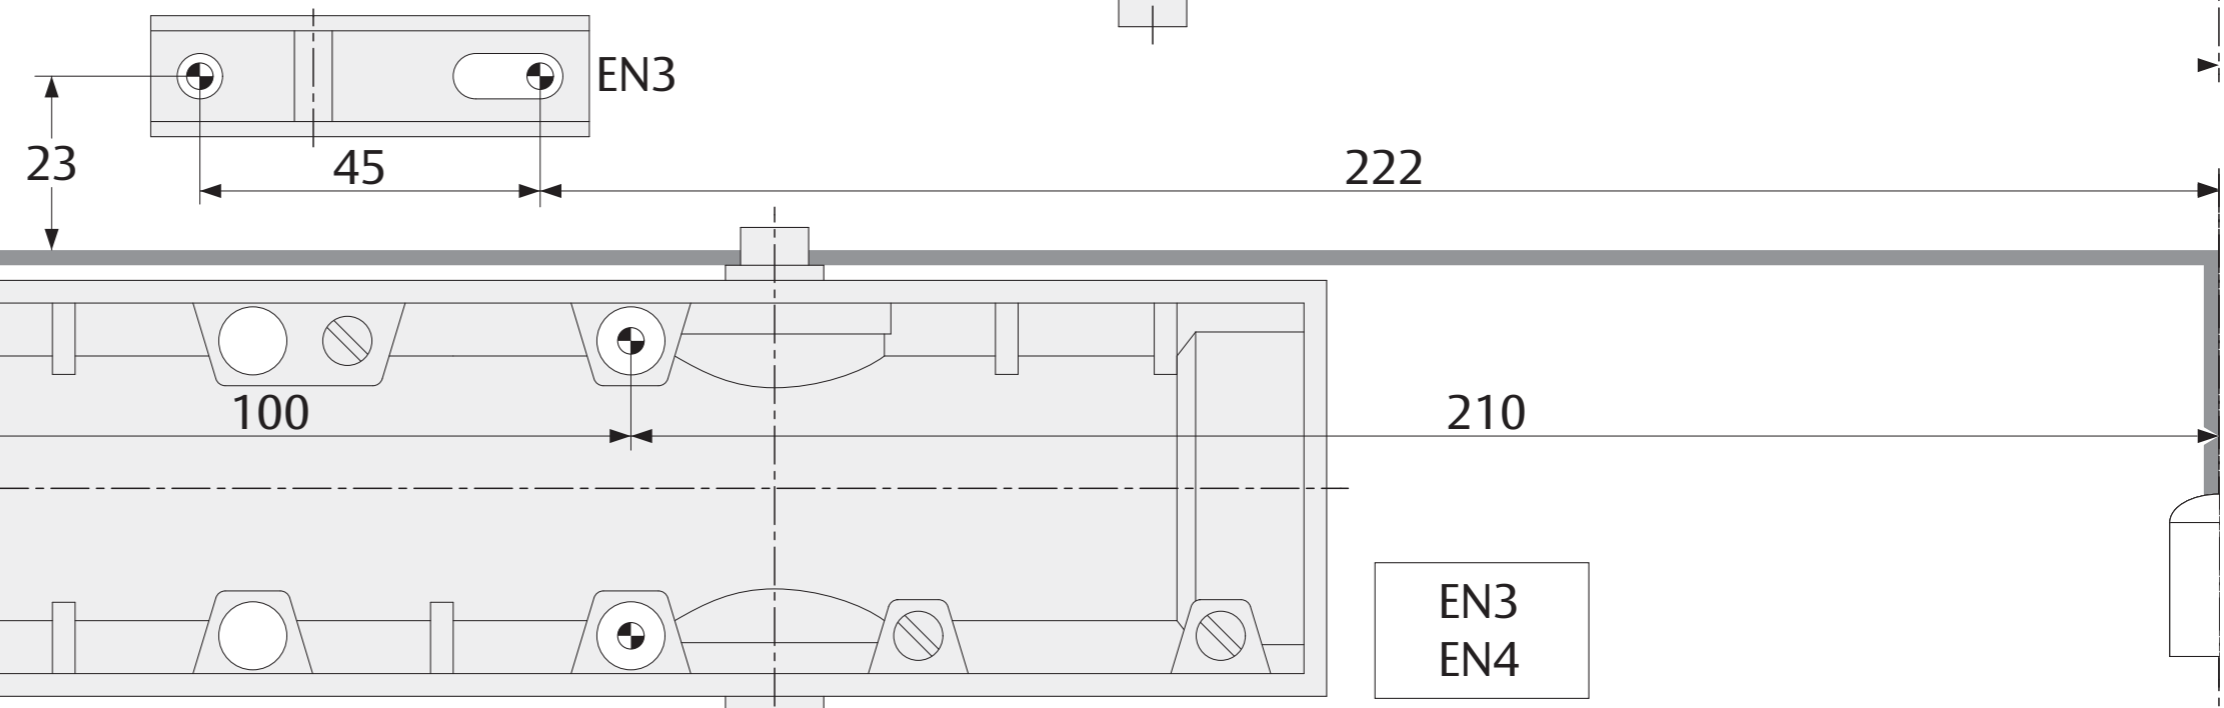

DIN R

ASSA ABLOY

DC140

Doc.Nr.: D1004702

DIN L