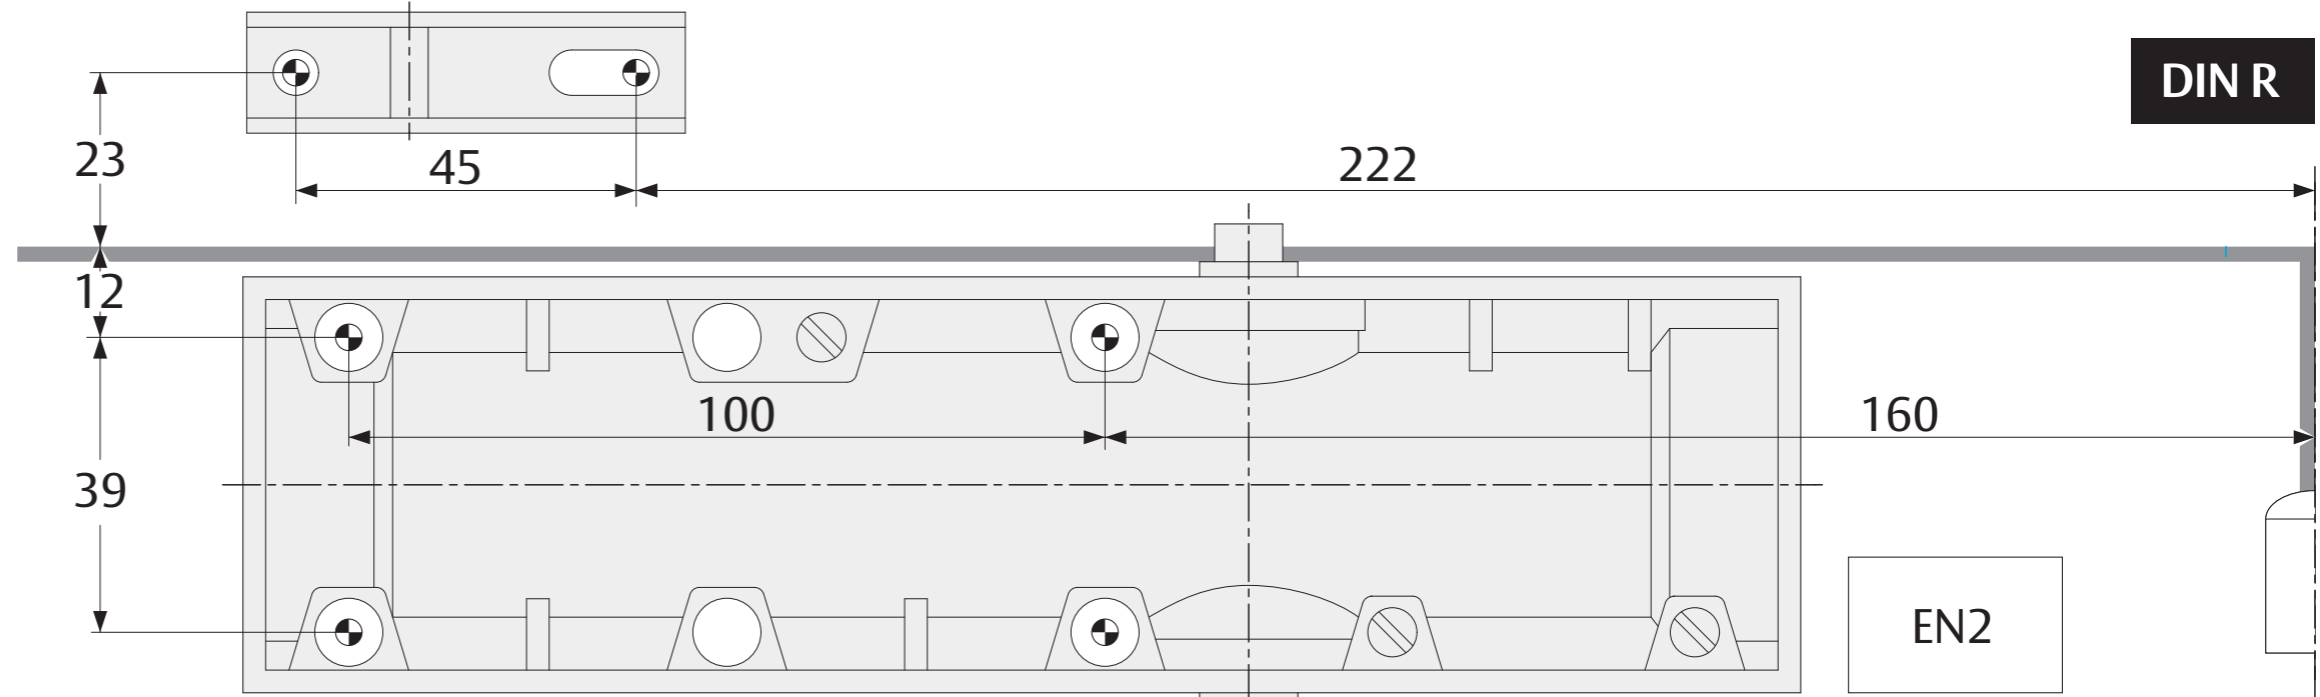

DIN R

ASSA ABLOY

DC140

Doc.Nr.: D1004702

DIN L