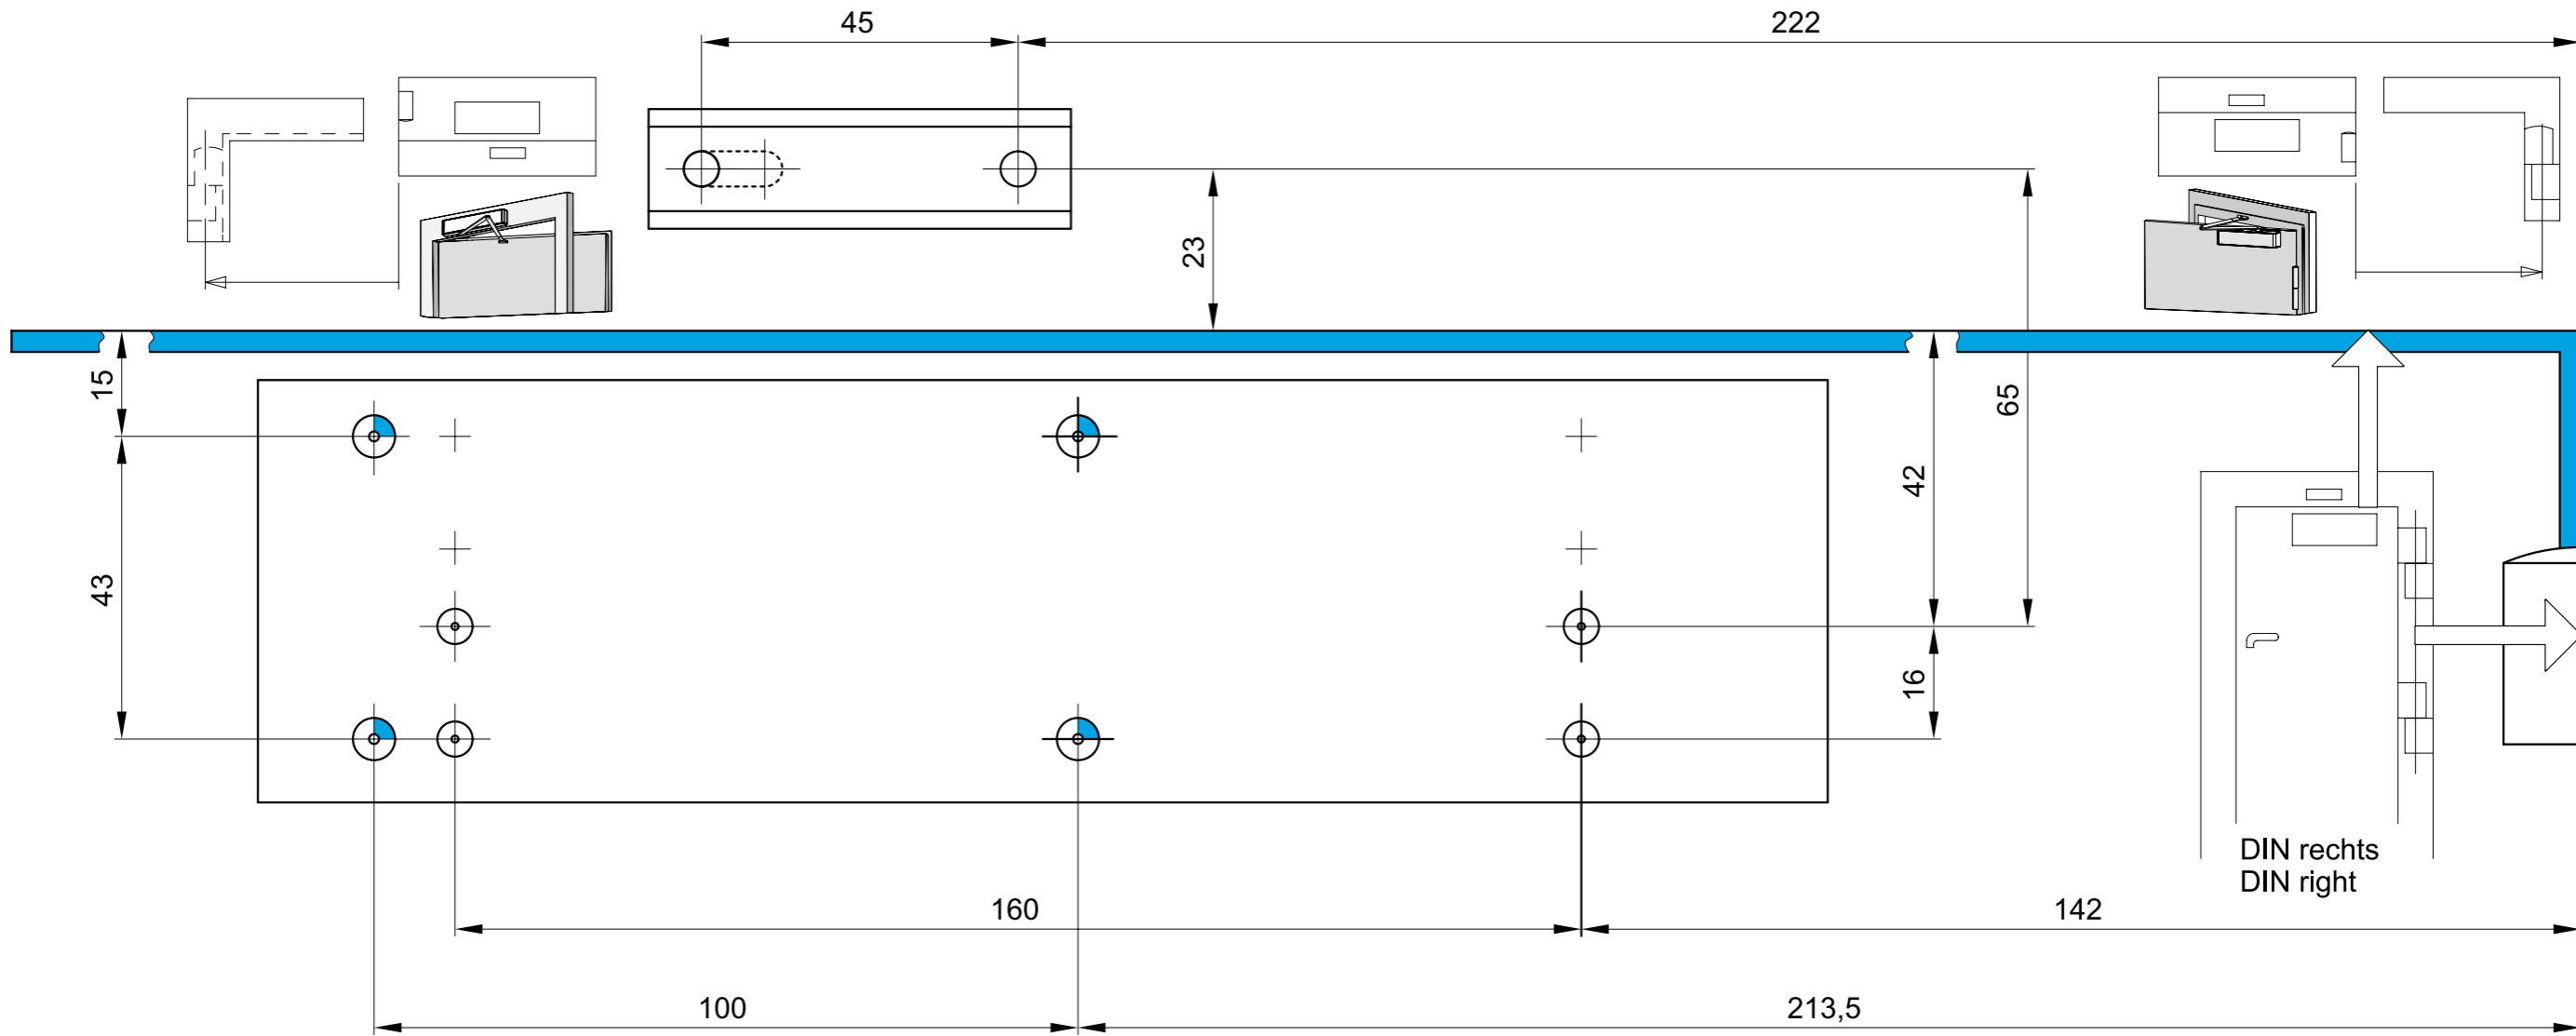

Gewinde M5
thread M5

Direktmontage
direct installation

ASSA ABLOY

DC200
DC300

Doc.Nr.: D1001202

ASSA ABLOY

DC200
DC300

Doc.Nr.: D1001202