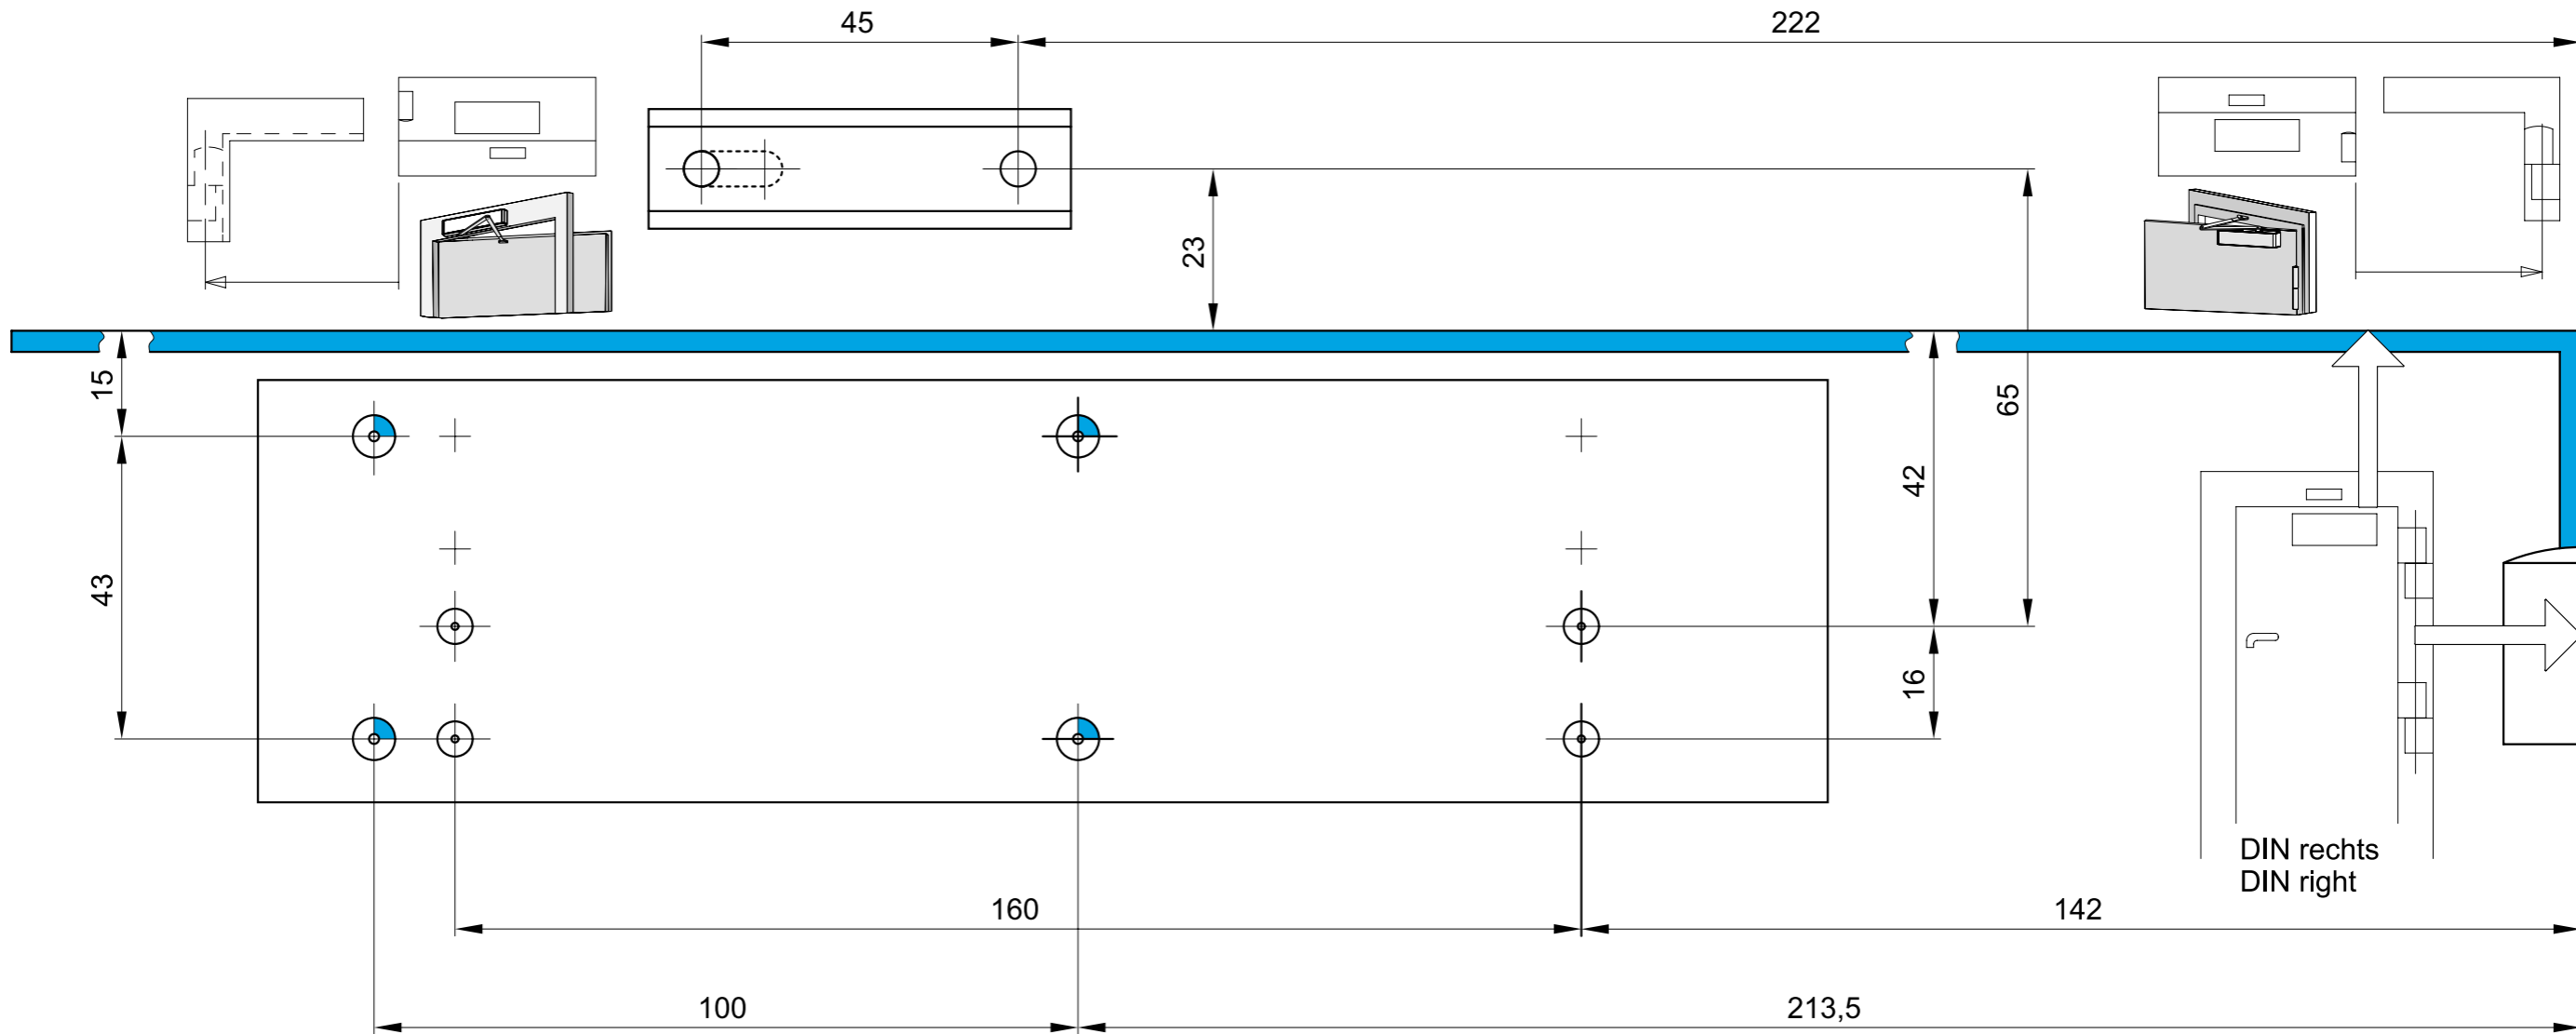

DIN Links
DIN left

Montageplatte
mounting plate

Gewinde M5
thread M5

Direktmontage
direct installation

ASSA ABLOY

DC200
DC300

Doc.Nr.: D1001202

ASSA ABLOY

DC200
DC300

Doc.Nr.: D1001202