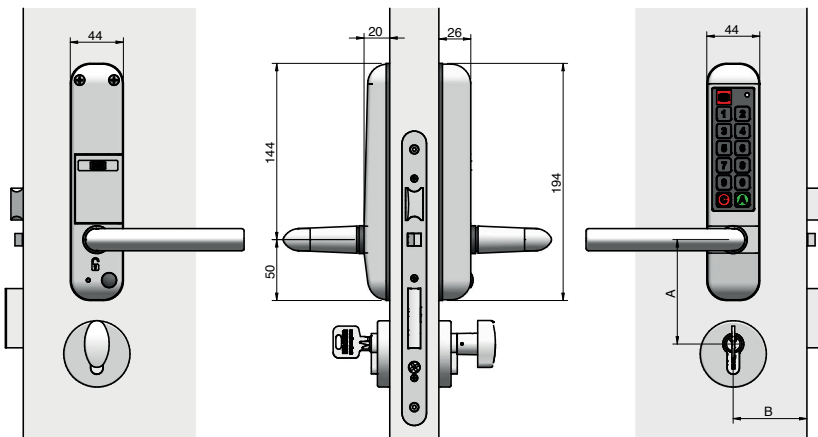

EasyKey

Zugangskontrollsystem mit Ziffern- und Braille-Tastatur zur Nutzung ohne Karte und Schlüssel.

EasyKey kann an fast jedes marktübliche Einsteckschloss angepasst werden und bietet Sicherheit und Kontrolle. EasyKey ist einfach und bequem in Türsituationen mit Sicherheitsanforderungen

(wie Büros, Krankenhäusern, privaten Bereichen oder öffentlichen Gebäuden) einsetzbar.

Standard-Zylindermaße für Easykey SLIM

Türstärke, mm bei mittlerer Türanordnung	35	40	45	50	55	60	65	70	75	80
Zylindermaß, mm außen/innen	30/45	30/50	30/50	35/55	35/55	40/60	40/60	45/65	45/65	50/70

VERSION EASYKEY ADAPT