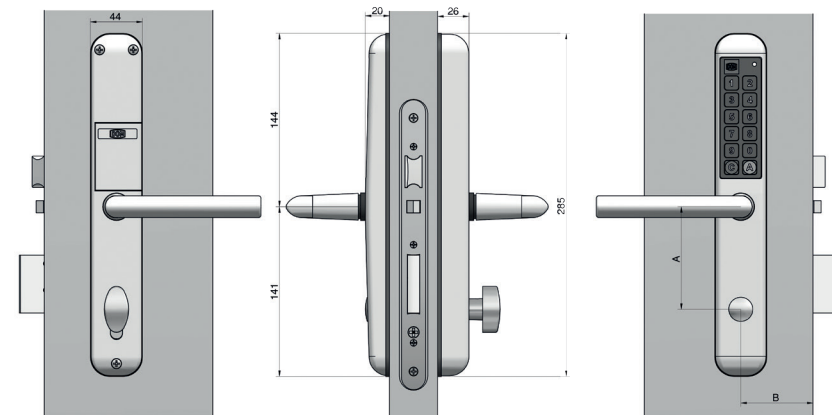

# EasyKey

Zugangskontrollsystem mit Ziffern- und Braille-Tastatur zur Nutzung ohne Karte und Schlüssel.

**EasyKey kann an fast jedes marktübliche Einsteckschloss angepasst werden** und bietet Sicherheit und Kontrolle. EasyKey ist einfach und bequem in Türsituationen mit Sicherheitsanforderungen

## Standard-Zylindermaße für Easykey SLIM

Türstärke, mm bei mittlerer Türanordnung	35	40	45	50	55	60	65	70	75	80
Zylindermaß, mm außen/innen	30/45	30/50	30/50	35/55	35/55	40/60	40/60	45/65	45/65	50/70

# EasyKey Varianten

---

TYP	AUSFÜHRUNG	DRÜCKER	VIERKANT	DRÜCKER- RICHTUNG	TÜRBLATTSTÄRKE	ARTIKEL-NUMMER
EasyKey ADAPT	Edelstahl	Gehrung	8	Links	40	XA40SE8IL-20
EasyKey ADAPT	Edelstahl	Gehrung	8	Rechts	40	XA40SE8DL-20
EasyKey ADAPT	Edelstahl	Gehrung	8	Links	45	XA40SE8IL-30
EasyKey ADAPT	Edelstahl	Gehrung	8	Rechts	45	XA40SE8DL-30
EasyKey ADAPT	Edelstahl	Gehrung	8	Links	50	XA40SE8IL-40
EasyKey ADAPT	Edelstahl	Gehrung	8	Rechts	50	XA40SE8DL-40
EasyKey ADAPT	Edelstahl	Gehrung	9	Links	40	XA40SE9IL-20
EasyKey ADAPT	Edelstahl	Gehrung	9	Rechts	40	XA40SE9DL-20
EasyKey ADAPT	Edelstahl	Gehrung	9	Links	45	XA40SE9IL-30
EasyKey ADAPT	Edelstahl	Gehrung	9	Rechts	45	XA40SE9DL-30
EasyKey ADAPT	Edelstahl	Gehrung	9	Links	50	XA40SE9IL-40
EasyKey ADAPT	Edelstahl	Gehrung	9	Rechts	50	XA40SE9DL-40