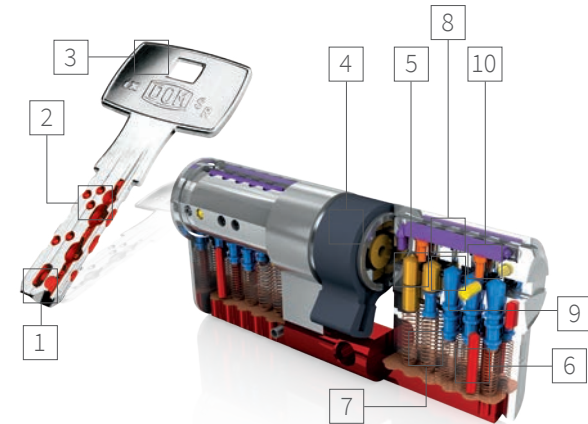

DOM ix 6 SR

Höchstmöglicher Schutz
ist hier die Norm

Beim System DOM ix 6 SR steht ein kleiner Rollkörper im Mittelpunkt, der schwimmend im Schlüssel gelagert ist. Diese patentierte Technik macht es praktisch unmöglich, den Schlüssel zu kopieren.

Das System DOM ix 6 SR schützt nicht nur vor unerlaubtem Kopieren, sondern auch gegen mechanische Gewalt einwirkung: Die Sperreleisten, die Kontrollstifte und die Rollkörper sind aus hochlegiertem Edelstahl; serienmäßig wurden Bohr-, Anbohr- und Aufbohrschutzeinrichtungen eingebaut.

Haustür

Kellertür

Garagentor

Gartentor

Briefkasten

Im Detail

- 1 **45° SCHWIMMEND GELAGERTER ROLLKÖRPER**
Macht ein unberechtigtes Schlüsselkopieren nahezu unmöglich
- 2 **KOMPLEXE CODIERUNG IM SCHLÜSSEL**
Erschwert die Anfertigung eines Nachschlüssels
- 3 **NEUSILBER-SCHLÜSSEL**
Korrosionsfrei und verschleißarm
- 4 **SCHLIESSNASE**
- 5 **5 STIFTZUHALTUNGEN AUS SONDERMESSING/STAHLGEHÄRTET**
Bieten Manipulationsschutz
- 6 **ERHÖHTER BOHRSCHUTZ**
Elemente aus Hartmetall oder stahlgehärtet
- 7 **FEDERN**
Bringen die Stifte in die richtige Schließposition
- 8 **ÜBER ROLLKÖRPER ANGESTEUERTE ERSTE SPERRELEISTE**
- 9 **SENKRECHTE PROFILKONTROLLSTIFTE**
Berechtigungsabfrage eines Schlüssels
- 10 **SEITLICHE PROFILKONTROLLSTIFTE**